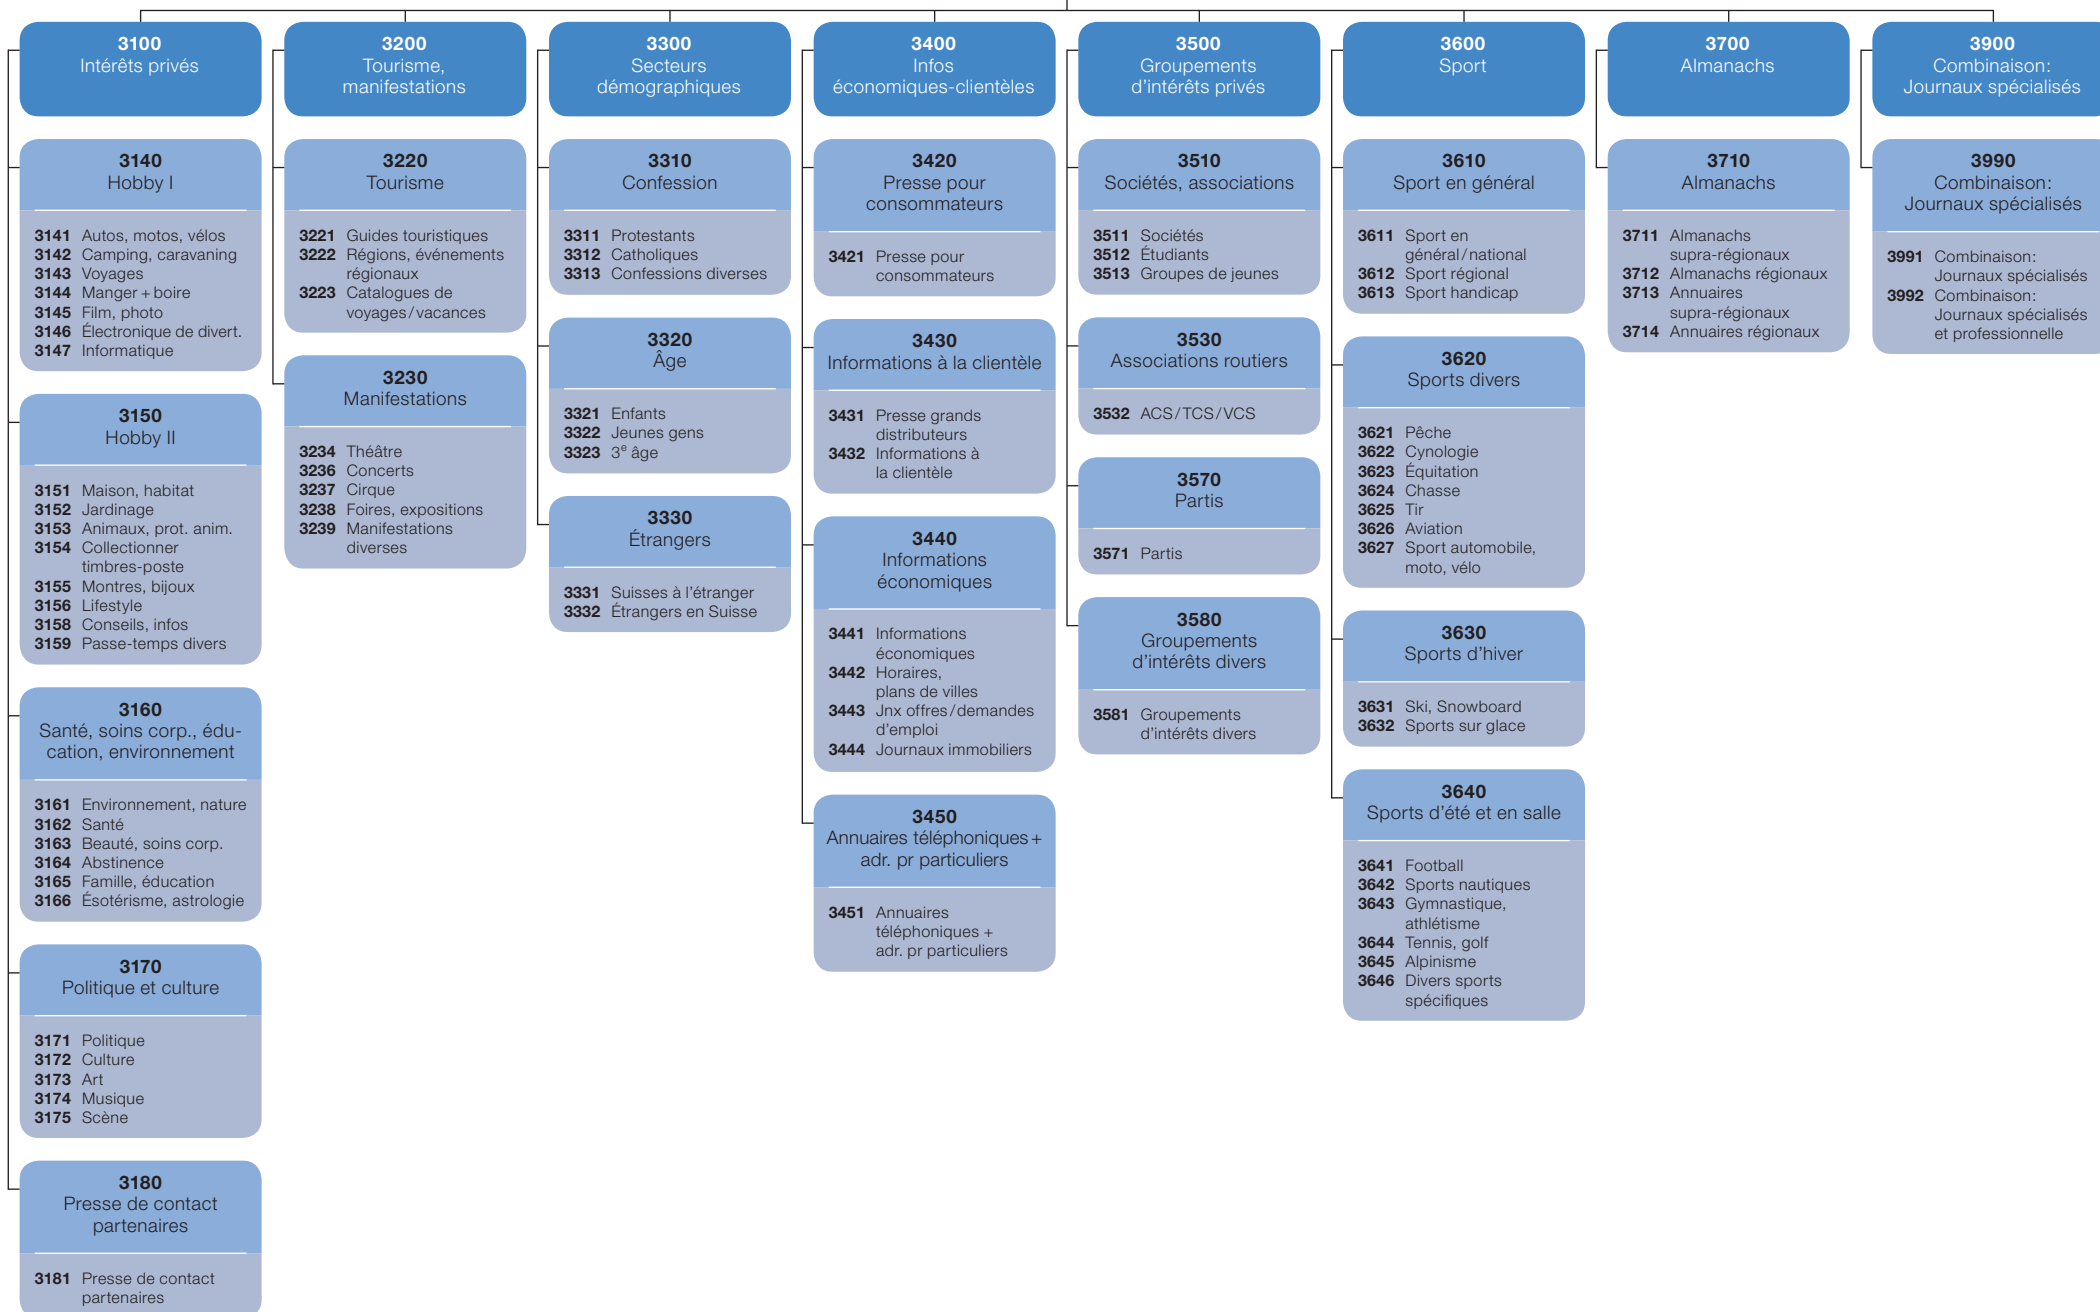

# TYOLOGIE DE LA PRESSE SUISSE

## 1000 PRESSE QUOTIDIENNE, HEBDOMADAIRE RÉGIONALE ET DOMINICAL

## 2000 PRESSE GRAND PUBLIC, FINANCIÈRE ET ÉCONOMIQUE

# 3000 PRESSE SPÉCIALISÉE