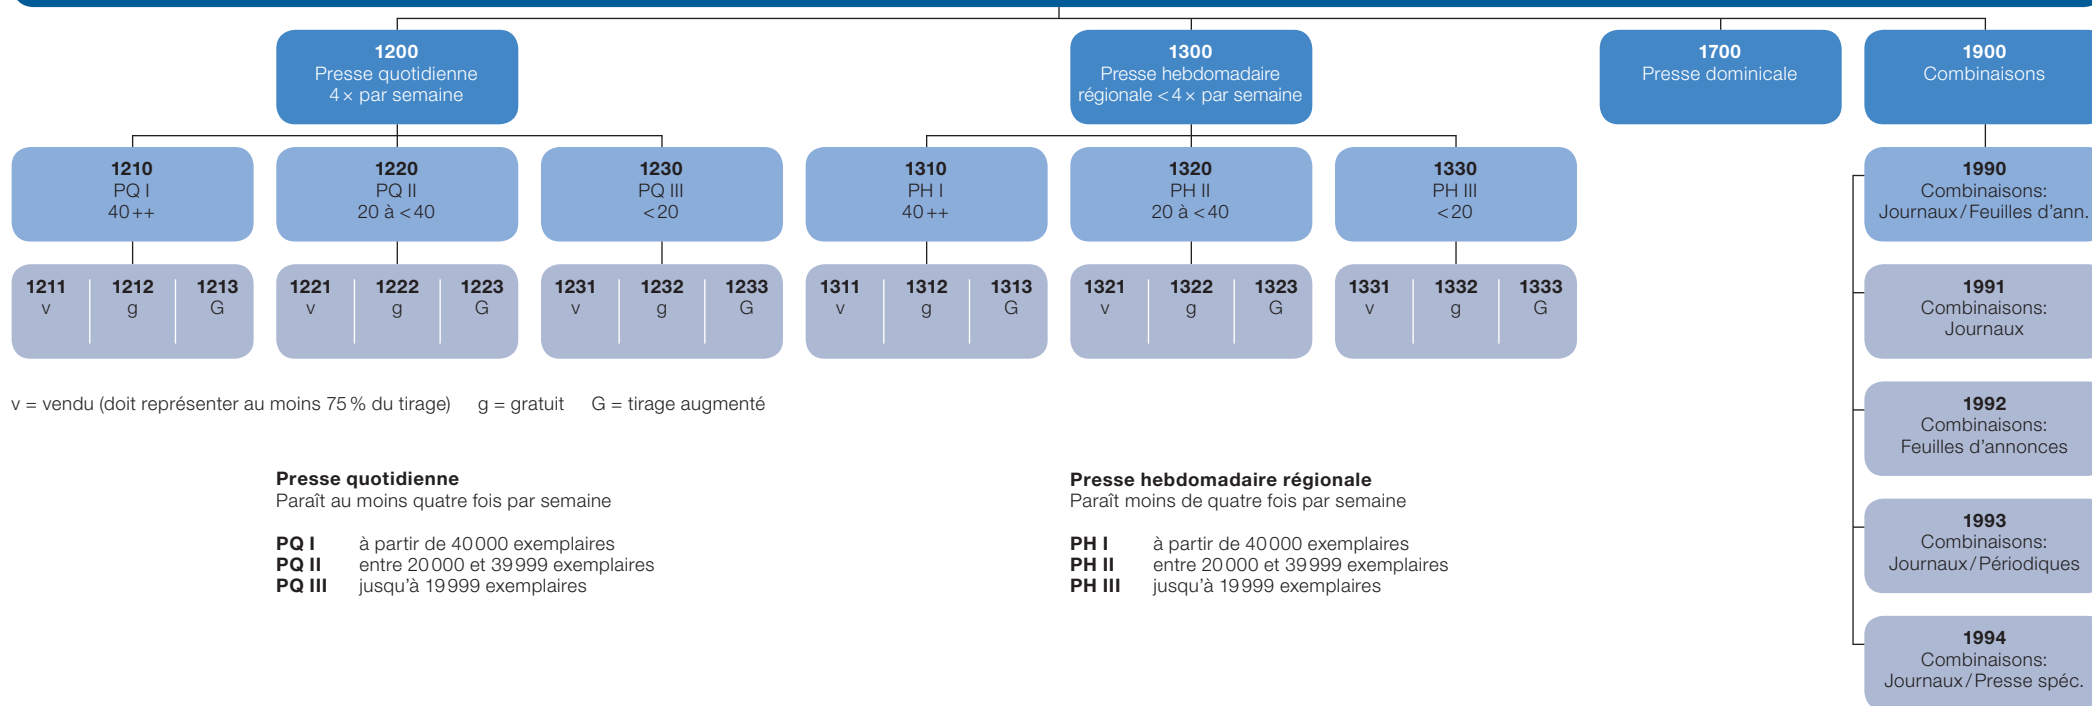

# TYOLOGIE DE LA PRESSE SUISSE

## 1000 PRESSE QUOTIDIENNE, HEBDOMADAIRE RÉGIONALE ET DOMINICAL