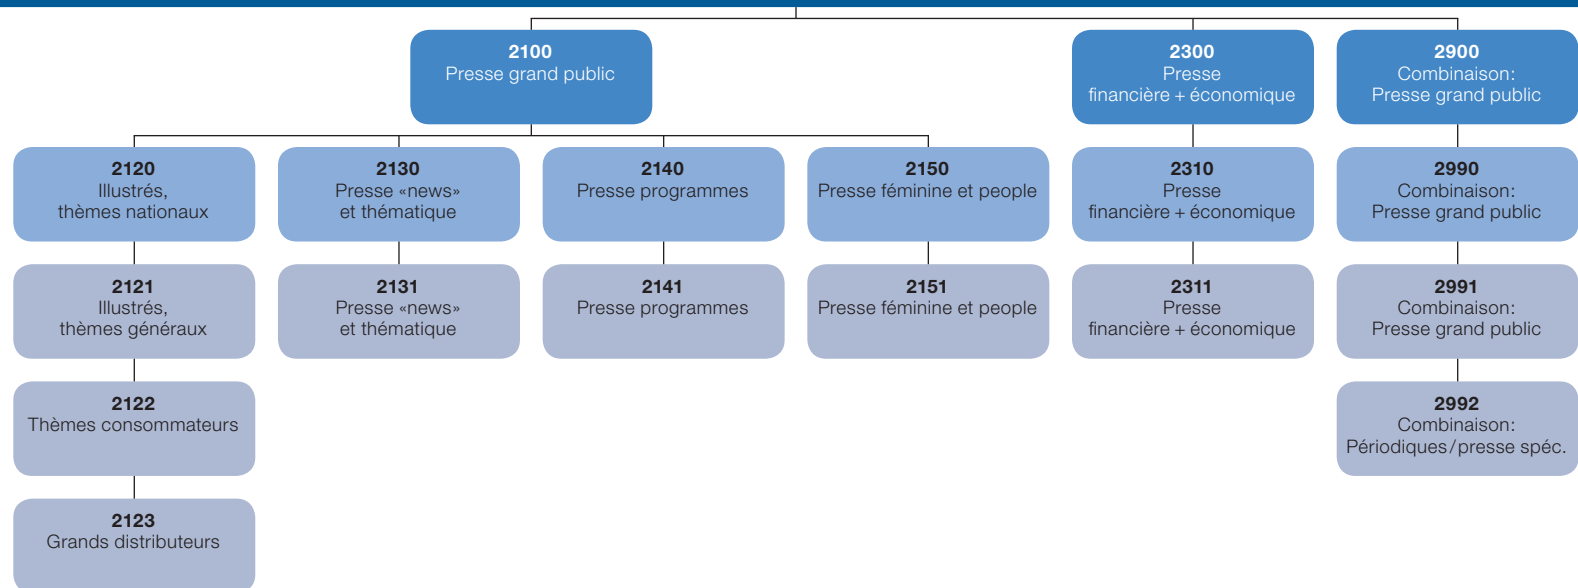

2000 PRESSE GRAND PUBLIC, FINANCIÈRE ET ÉCONOMIQUE