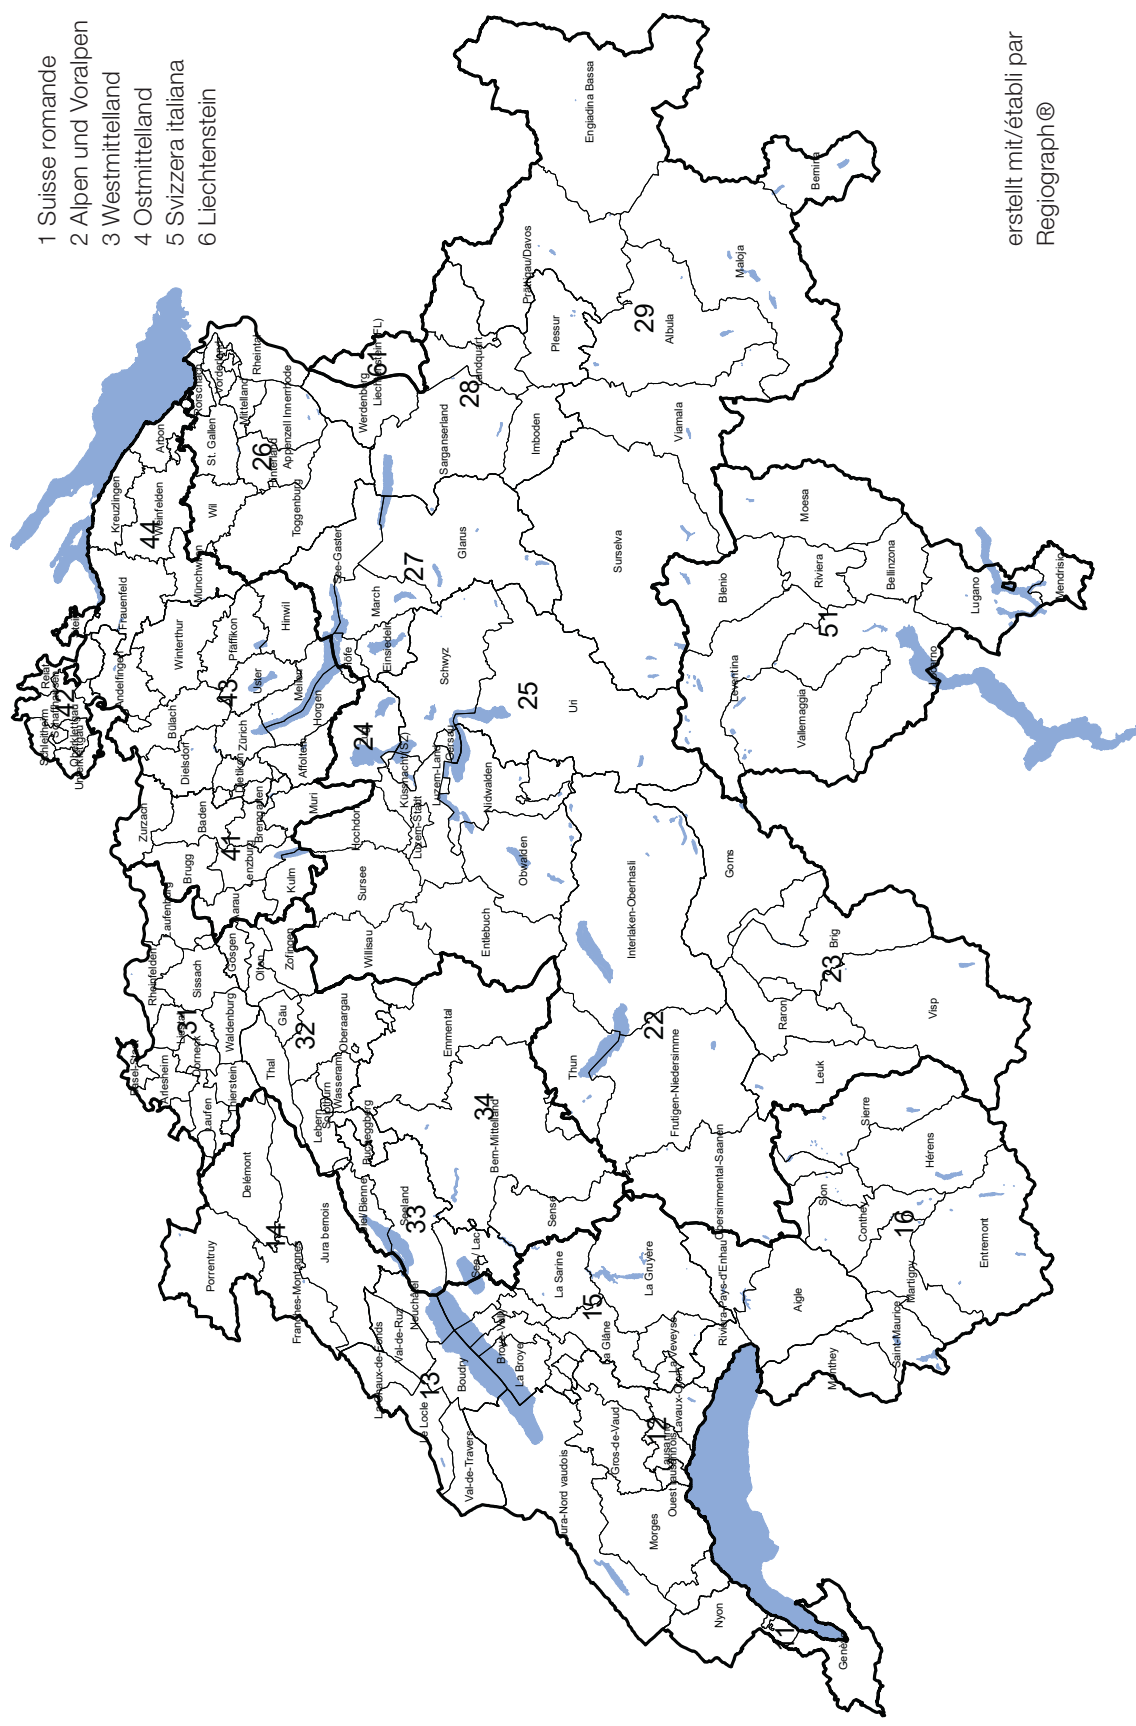

**WEMF-Gebiete (mit neuer Bezirkseinteilung im Kanton Graubünden) /
Régions REMP (nouvelle définition du district en canton des grisons)**

Wirtschaftsgebiete / Zones économiques

- 11 Genève
- 12 Vaud
- 13 Neuchâtel
- 14 Jura
- 15 Fribourg
- 16 Bas-Valsais
- 21 Luzern / OW / NW
- 22 Berner Oberland
- 23 Oberwallis
- 24 Zug
- 25 Uri / Schwyz
- 26 St. Gallen / AI / AR
- 27 Glarus / Obersee
- 28 Bündner Unterland
- 29 Bündner Oberland
- 31 Basel
- 32 Solothurn
- 33 Berner Seeland
- 34 Berner Mittelland
- 41 Aargau
- 42 Schaffhausen
- 43 Zürich
- 44 Thurgau
- 51 Ticino
- 61 Liechtenstein

Regionen/régions

- 1 Suisse romande
- 2 Alpen und Voralpen
- 3 Westmittelland
- 4 Ostmittelland
- 5 Svizzera italiana
- 6 Liechtenstein

erstellt mit/établi par
RegioGraph®