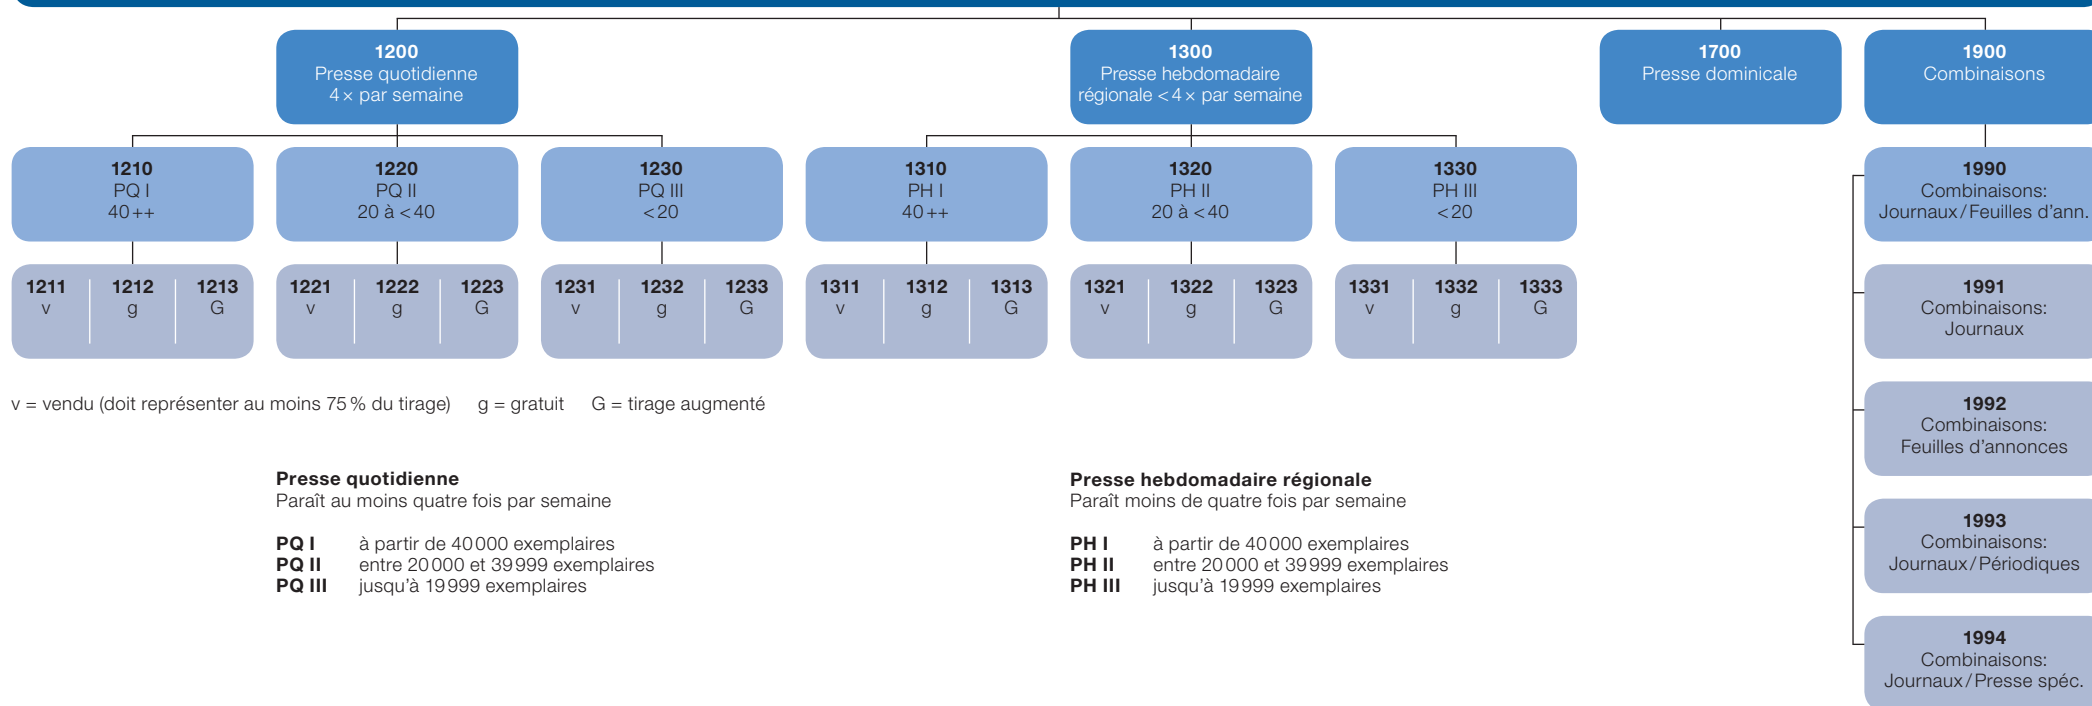

TYOLOGIE DE LA PRESSE SUISSE

1000 PRESSE QUOTIDIENNE, HEBDOMADAIRE RÉGIONALE ET DOMINICAL

2000 PRESSE GRAND PUBLIC, FINANCIÈRE ET ÉCONOMIQUE

3000 PRESSE SPÉCIALISÉE

4000 PRESSE PROFESSIONNELLE