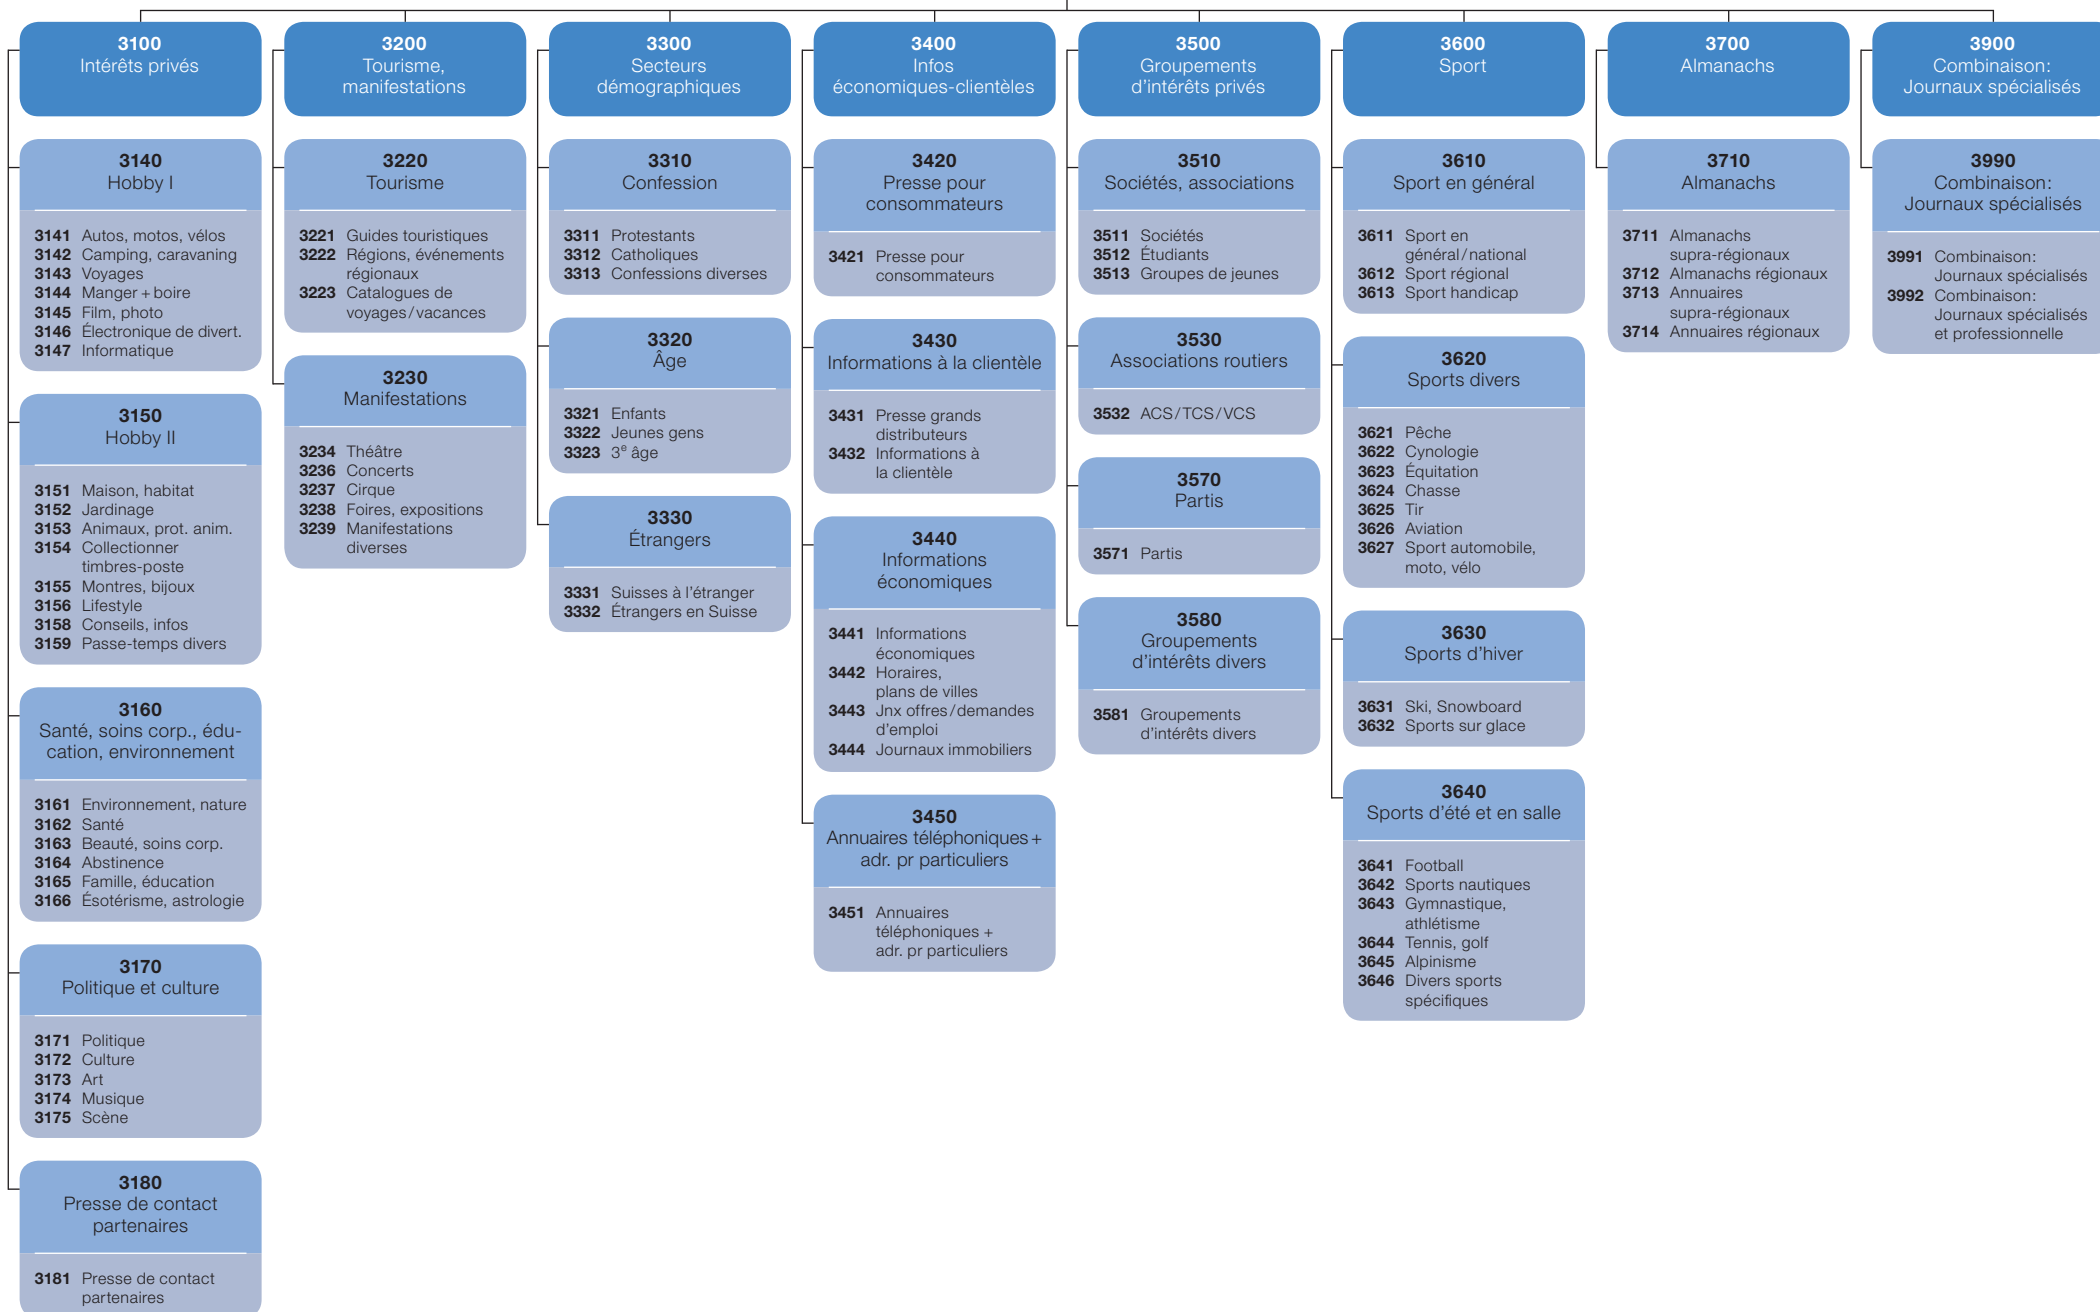

TYOLOGIE DE LA PRESSE SUISSE

1000 PRESSE QUOTIDIENNE, HEBDOMADAIRE RÉGIONALE ET DOMINICAL

2000 PRESSE GRAND PUBLIC, FINANCIÈRE ET ÉCONOMIQUE

3000 PRESSE SPÉCIALISÉE

4000 PRESSE PROFESSIONNELLE