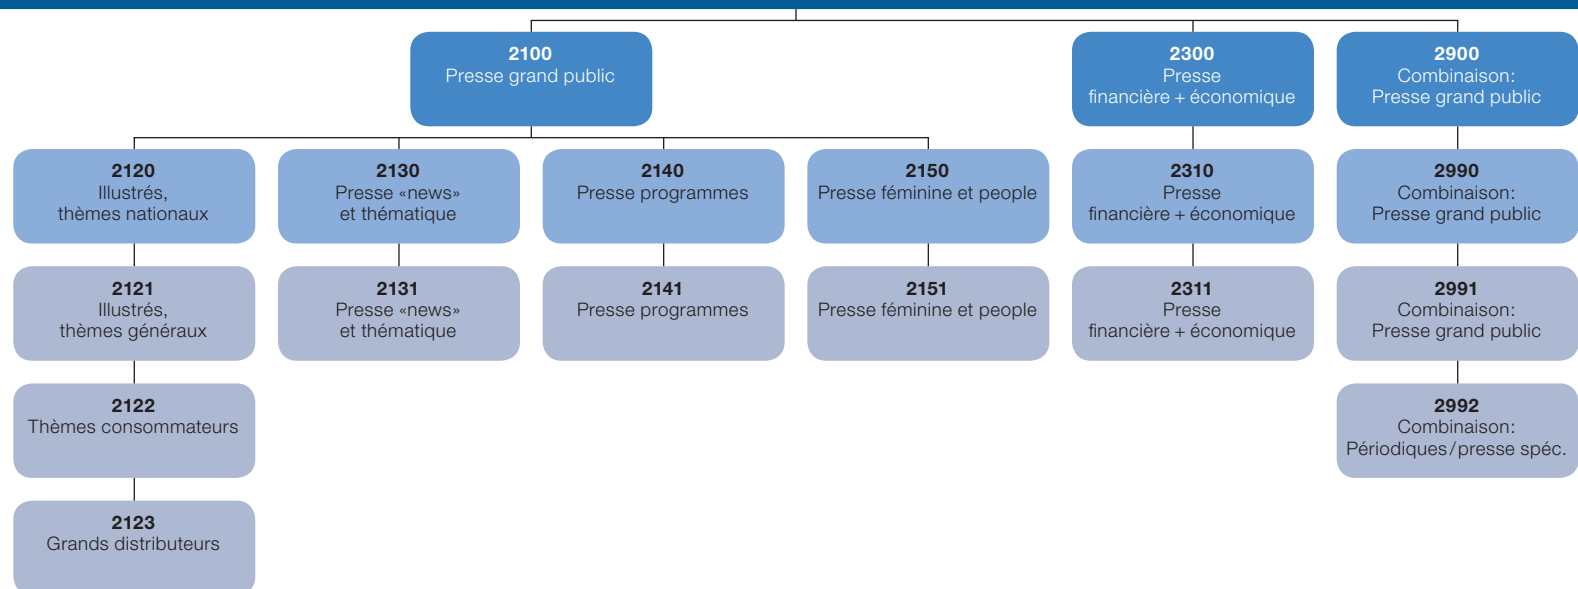

TYOLOGIE DE LA PRESSE SUISSE

1000 PRESSE QUOTIDIENNE, HEBDOMADAIRE RÉGIONALE ET DOMINICAL

2000 PRESSE GRAND PUBLIC, FINANCIÈRE ET ÉCONOMIQUE

3000 PRESSE SPÉCIALISÉE

4000 PRESSE PROFESSIONNELLE